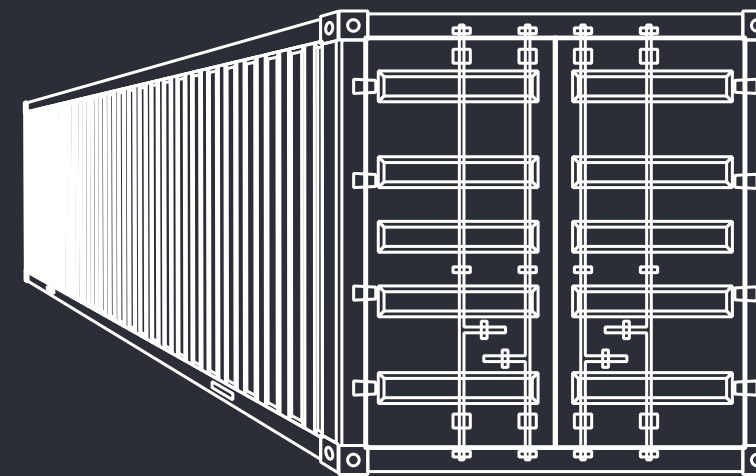

SteelProject

Tipo de contenedores

20

40

40

20 PIES STANDARD (DRY CARGO) 20' x 8' x 6'
Tara: 2210 - 2400 kg / Carga Máxima 21700 - 28240 kg / Capacidad Cúbica 33.3 m³

MEDIDAS	EXTERNA		INTERNA		PUERTA ABIERTA	
	Metros	Pies	Metros	Pies	Metros	Pies
LARGO	6.05	20'	5.90	19'4"		
ANCHO	2.43	8'	2.34	7'8"	2.33	7'8"
ALTO	2.59	8'6"	2.40	7'10"	2.29	7'6"

40 PIES STANDARD 40' x 8' x 8'.6"
Tara: 3630 - 3740 kg / Carga Máxima 2674 - 26850 kg / Capacidad Cúbica 67.7 m³

MEDIDAS	EXTERNA		INTERNA		PUERTA ABIERTA	
	Metros	Pies	Metros	Pies	Metros	Pies
LARGO	12.19	40'	12.03	39'6"		
ANCHO	2.43	8'	2.34	7'8"	2.33	7'8"
ALTO	2.59	8'6"	2.40	7'10"	2.29	7'6"

40 PIES HIGH CUBE 40' x 8' x 9'6"
Tara: 3880 - 3900 kg / Carga Mínima 26580 - 26600 kg / Capacidad Cúbica 76.5 m³

MEDIDAS	EXTERNA		INTERNA		PUERTA ABIERTA	
	Metros	Pies	Metros	Pies	Metros	Pies
LARGO	12.19	40'	12.03	39'6"		
ANCHO	2.43	8'	2.34	7'8"	2.33	7'8"
ALTO	2.89	8'11"	2.59	8'6"	2.29	7'6"