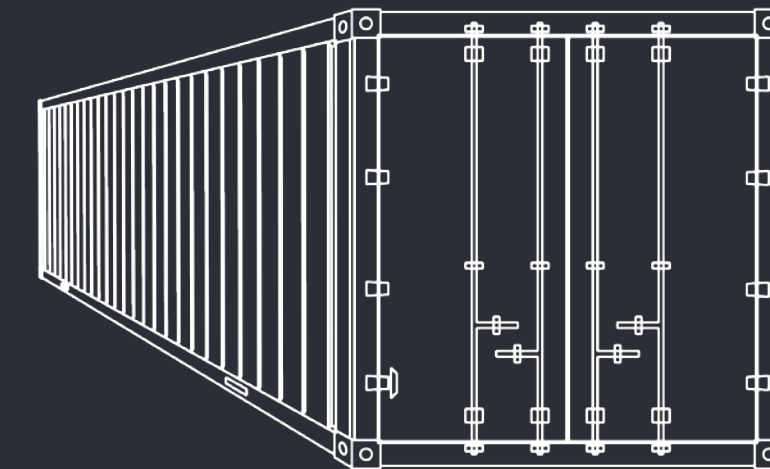

40

20 PIES STANDARD (DRY CARGO) 20' x 8' x 6'
Tara: 2210 - 2400 kg / Carga Máxima 21700 - 28240 kg / Capacidad Cúbica 33.3 m³

MEDIDAS	EXTERNA		INTERNA		PUERTA ABIERTA	
	Metros	Pies	Metros	Pies	Metros	Pies
LARGO	6.05	20'	5.90	19'4"		
ANCHO	2.43	8'	2.34	7'8"	2.33	7'8"
ALTO	2.59	8'6"	2.40	7'10"	2.29	7'6"

40 PIES STANDARD 40' x 8' x 8'.6"
Tara: 3630 - 3740 kg / Carga Máxima 2674 - 26850 kg / Capacidad Cúbica 67.7 m³

MEDIDAS	EXTERNA		INTERNA		PUERTA ABIERTA	
	Metros	Pies	Metros	Pies	Metros	Pies
LARGO	12.19	40'	12.03	39'6"		
ANCHO	2.43	8'	2.34	7'8"	2.33	7'8"
ALTO	2.59	8'6"	2.40	7'10"	2.29	7'6"

40 PIES HIGH CUBE 40' x 8' x 9'6"
Tara: 3880 - 3900 kg / Carga Mínima 26580 - 26600 kg / Capacidad Cúbica 76.5 m³

MEDIDAS	EXTERNA		INTERNA		PUERTA ABIERTA	
	Metros	Pies	Metros	Pies	Metros	Pies
LARGO	12.19	40'	12.03	39'6"		
ANCHO	2.43	8'	2.34	7'8"	2.33	7'8"
ALTO	2.89	8'11"	2.59	8'6"	2.29	7'6"